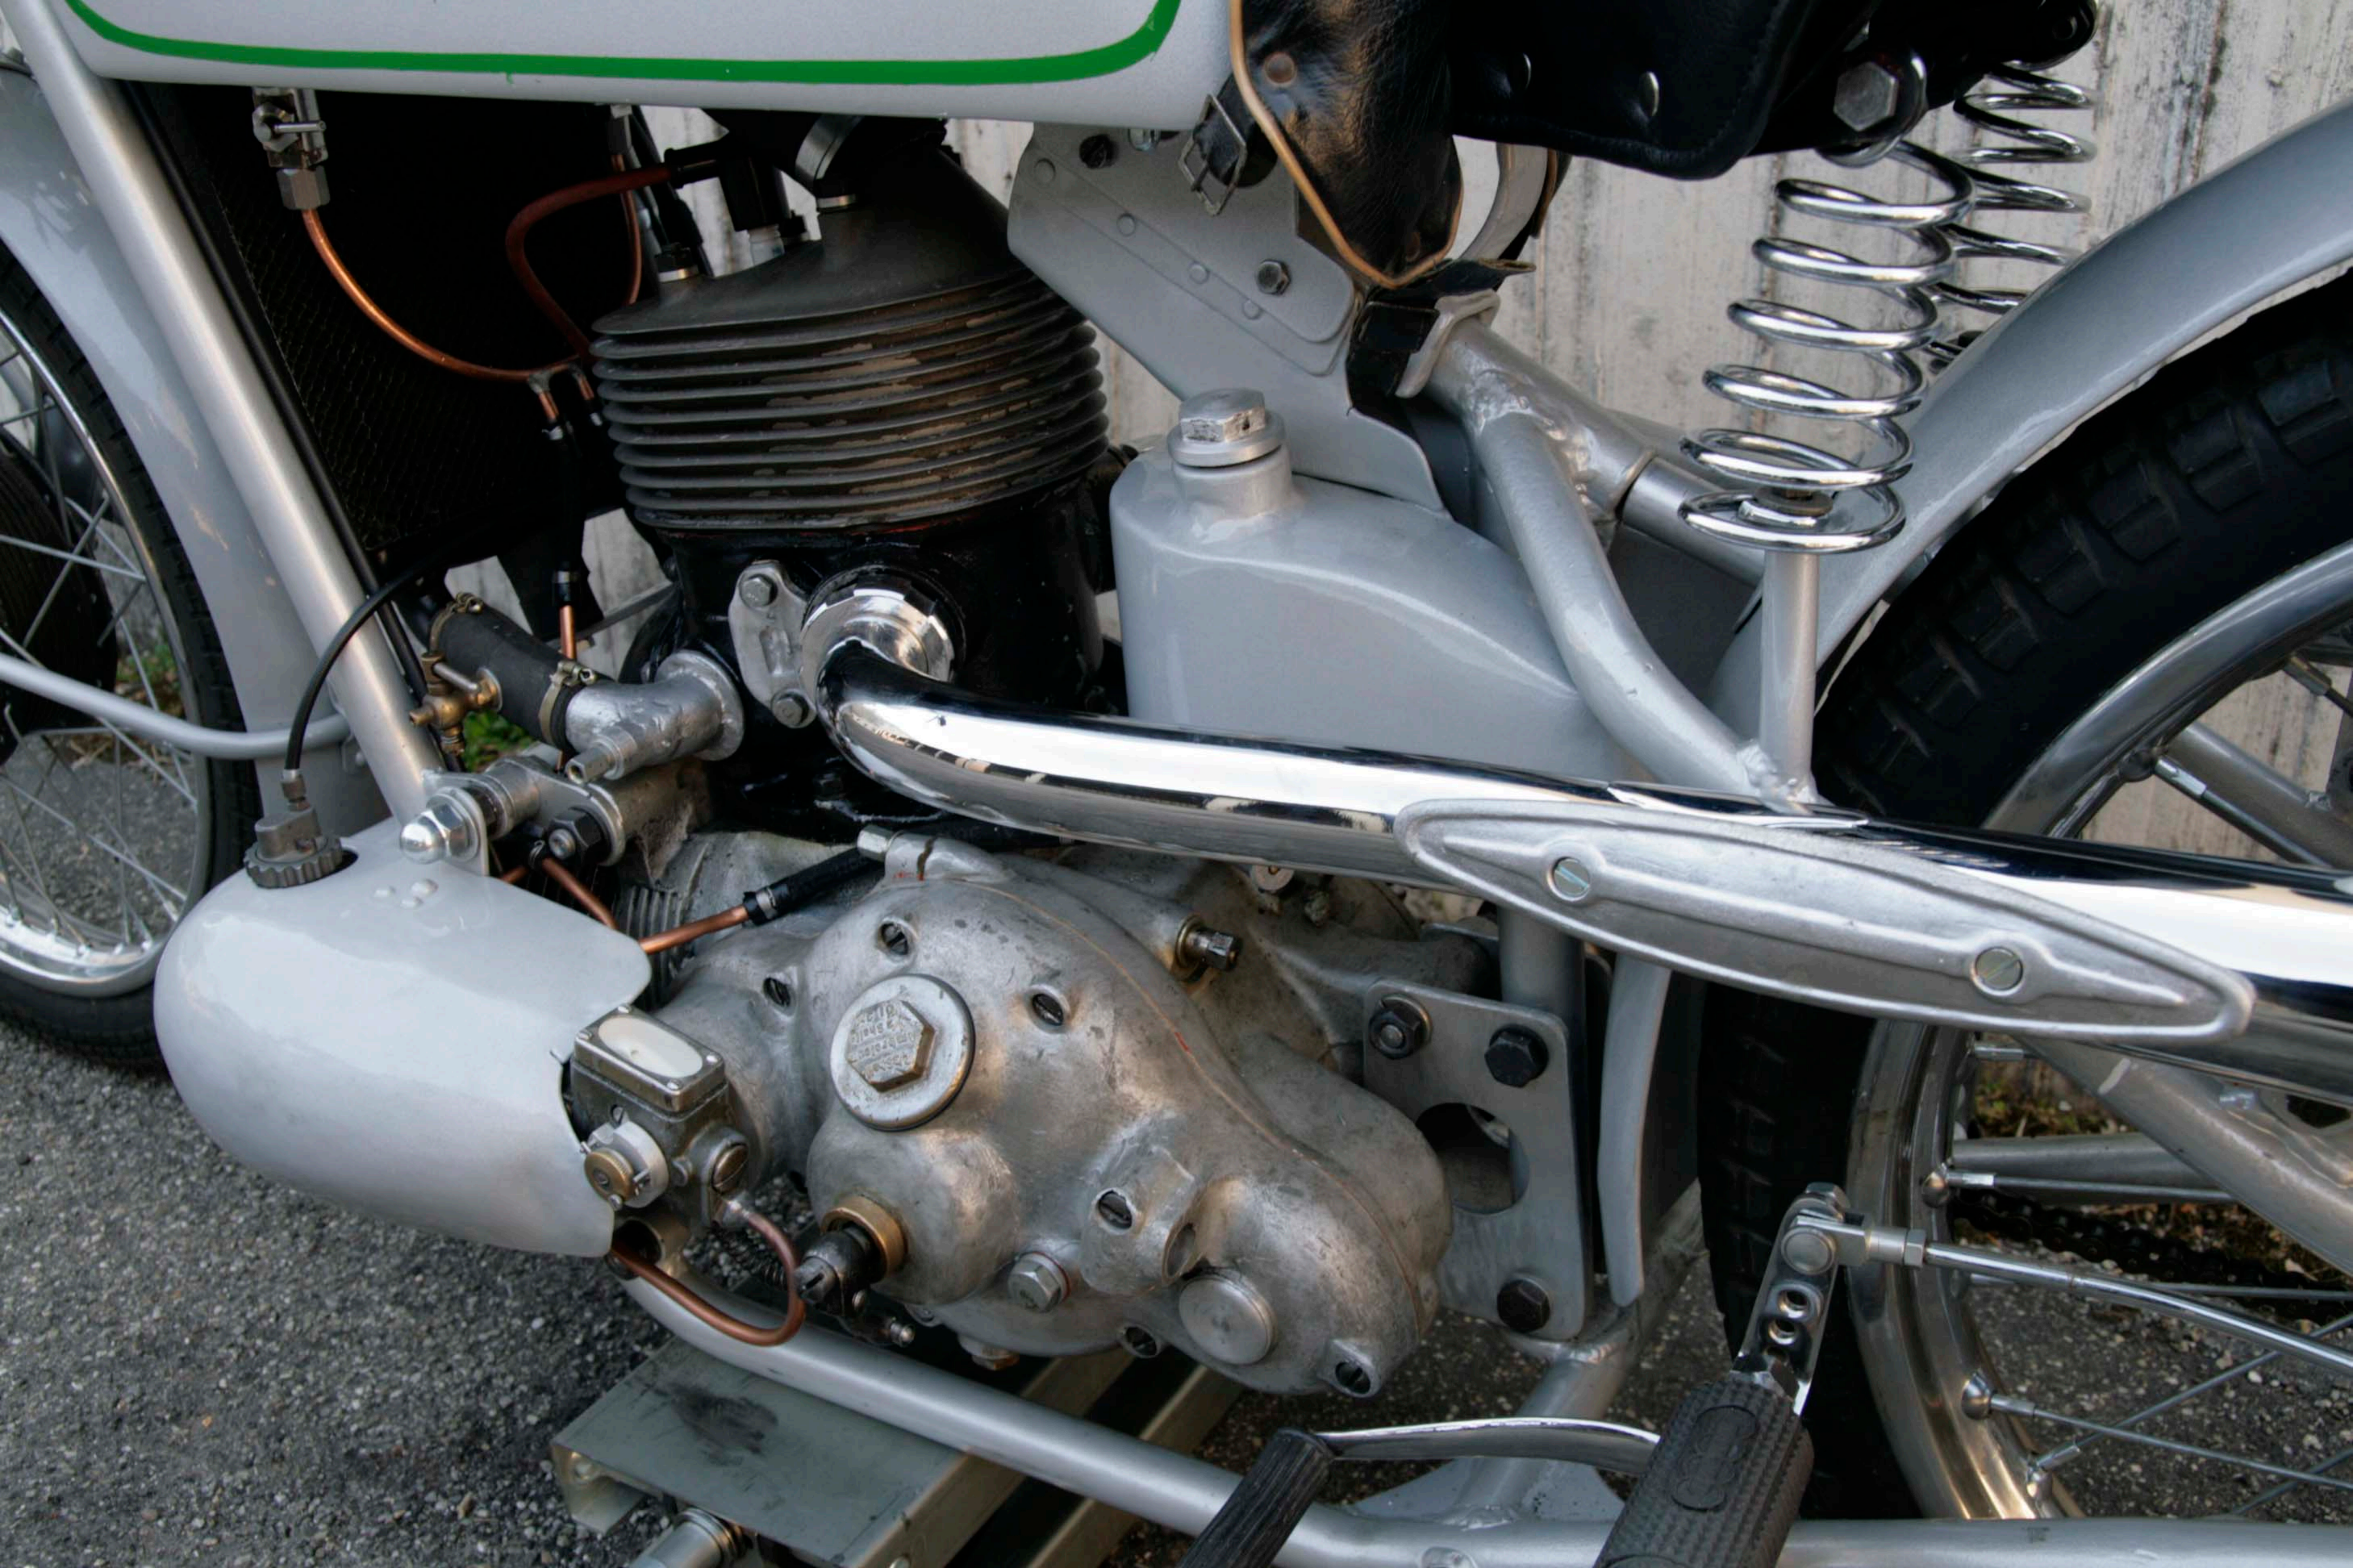

DKW URE 175cc

- 1936 -

MARK 136

752

1.0
5.2
2.7
4.3
3.2
1.4