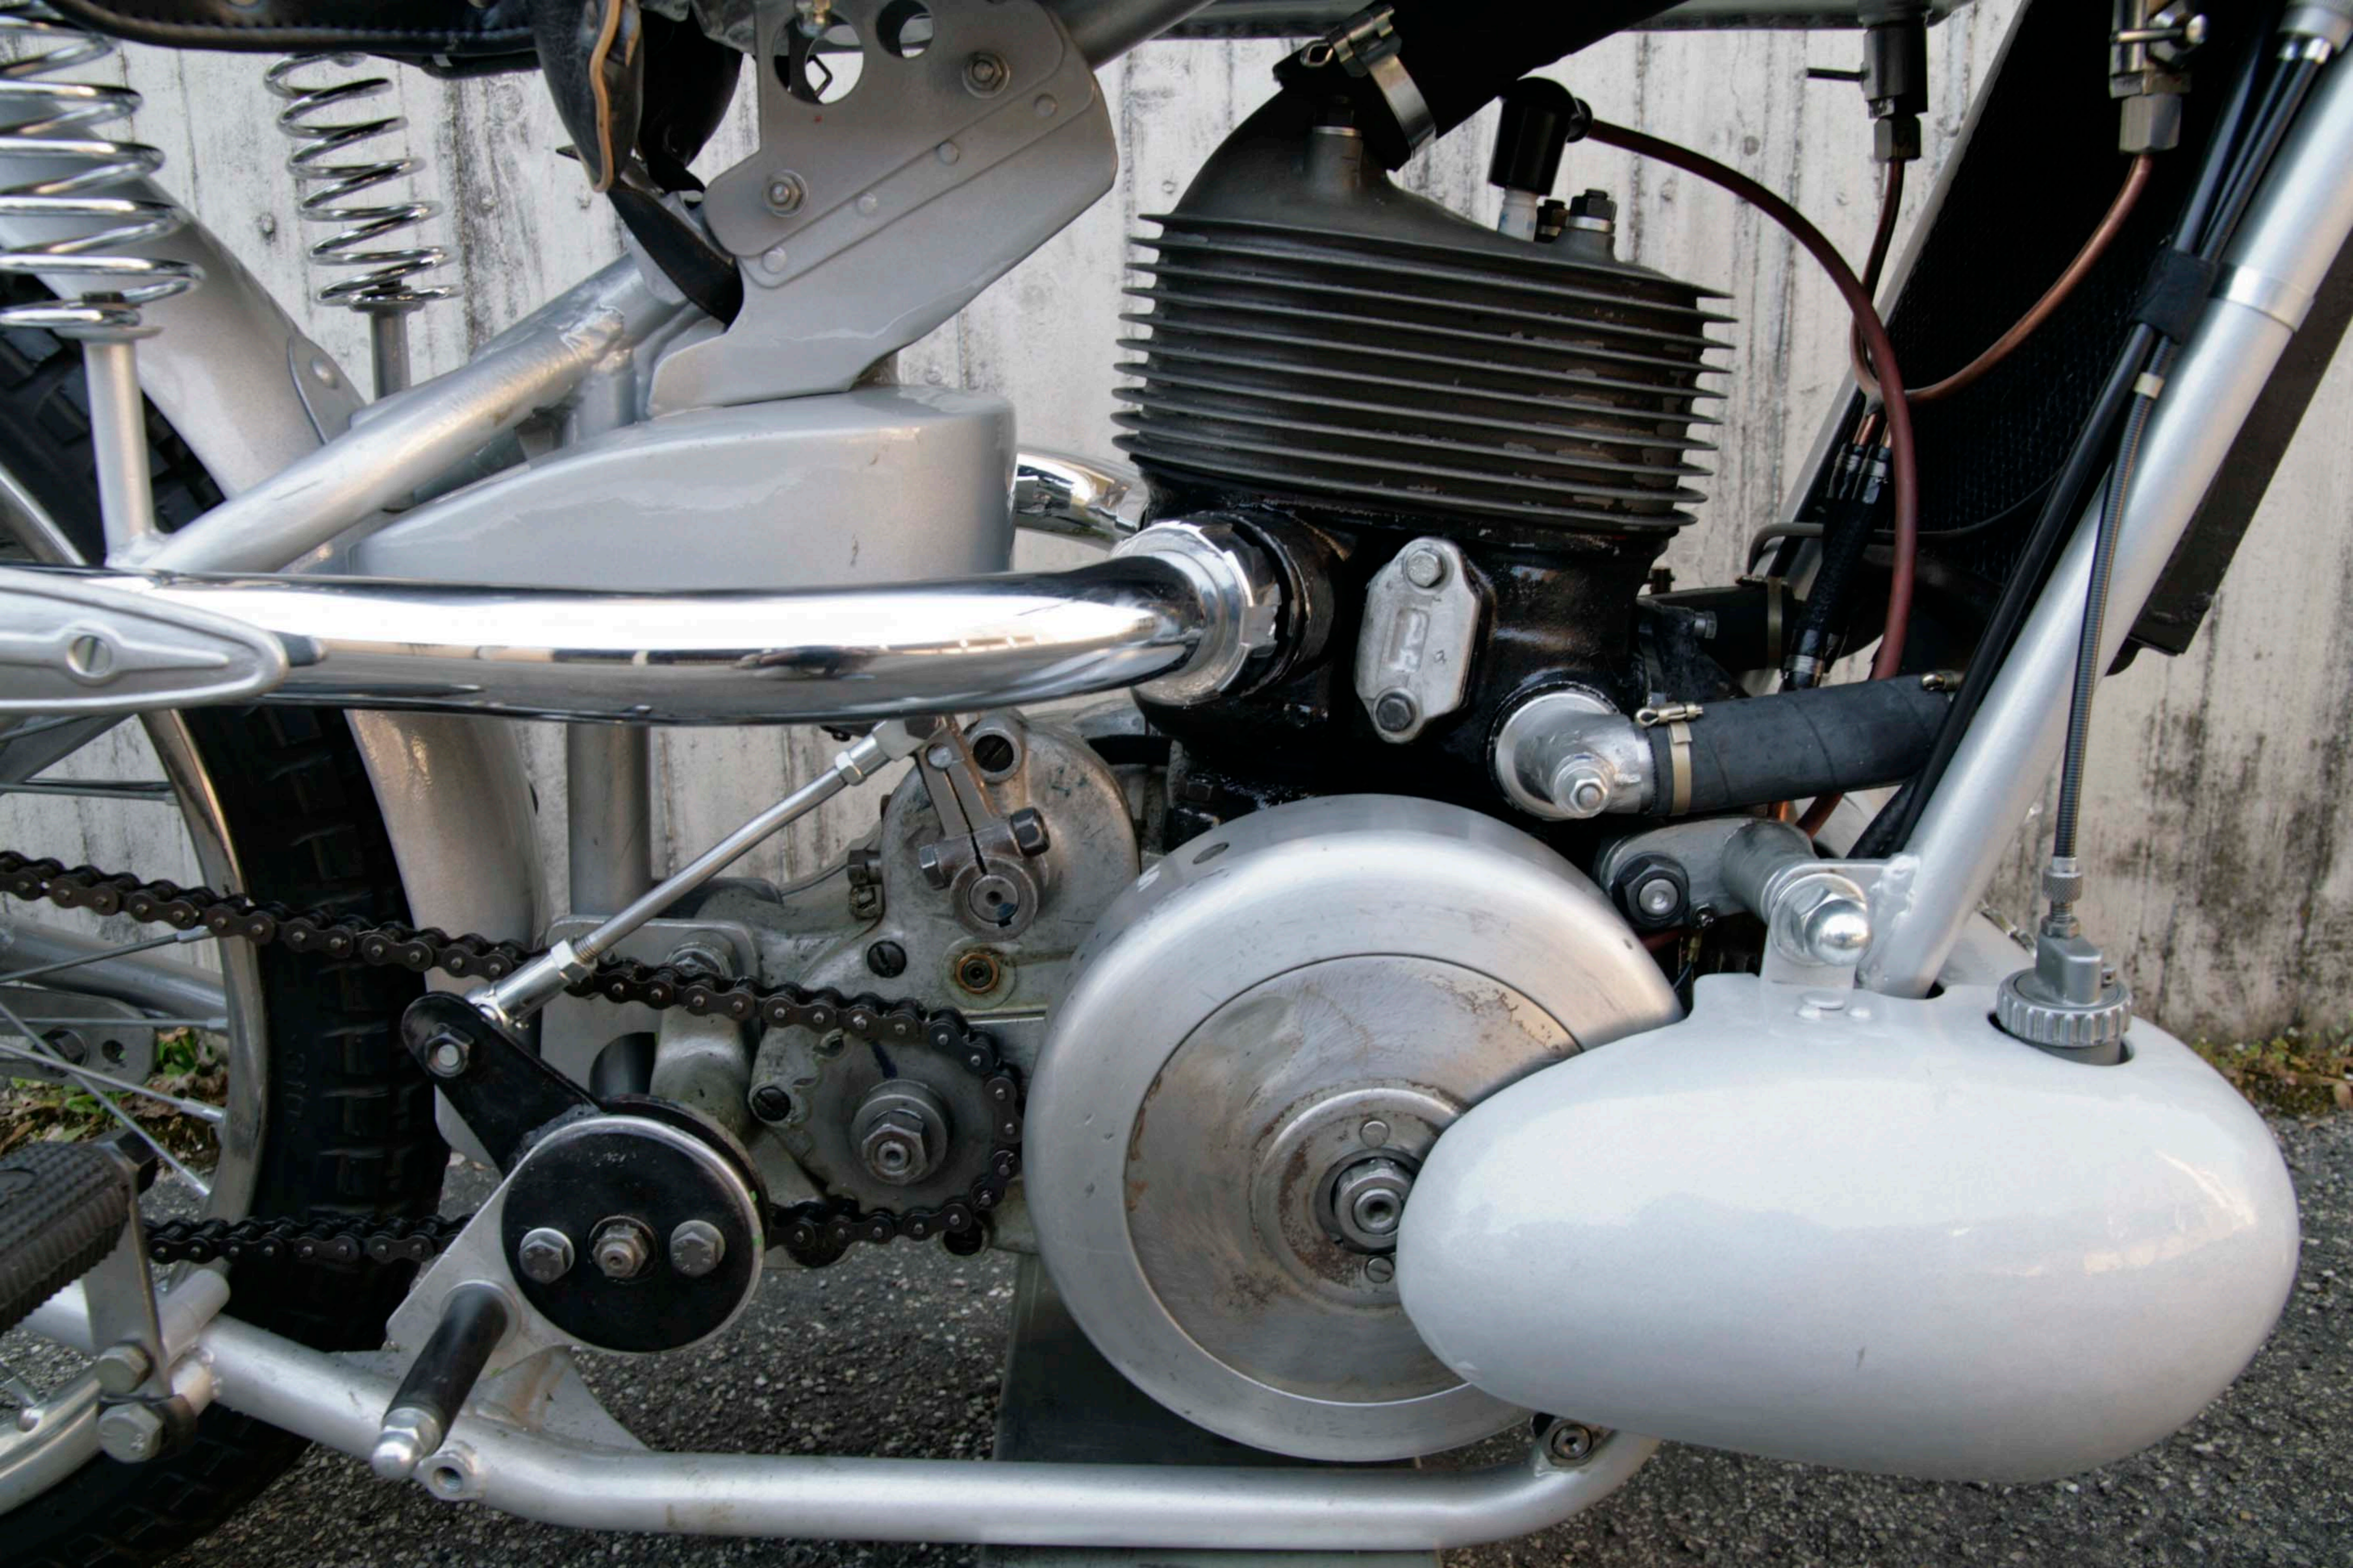

DKW URE 175cc

- 1936 -

MARK 136

752

1.0
5.2
2.7
4.3
3.2
1.4